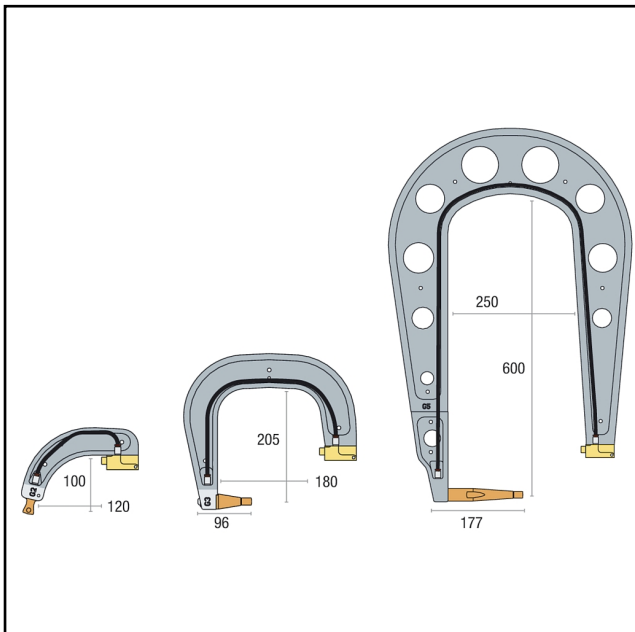

MSH-EQUIPMENT

POWERED BY AAG® EQUIPMENT

Adam Smithweg 1
1689 ZW Zwaag
Tel.: 0228 56 11 00
info@msh-equipment.nl
www.msh-equipment.nl

GY 063297 - ELECTRODE SET BEKLEED G2+G3+G5 BP LG

Technische gegevens

Merk	: GYS
Uitvoering	: watergekoeld tot aan de punt Armen voorzien van wisselbare electrodecaps
Levering	: set bestaande uit: G2 art.nr. GY 022775 G3 art.nr. GY 022782 G5 art.nr. GY 022805 Electrodenhouder voor 3 sets
Koeling	: geïntegreerd
Afmeting	: G2 100 x 120 mm G3 205 x 180 mm G5 250 x 600 mm
Materiaal	: aluminium, de electrode is bekleed

Voordelen

- licht in gewicht
- vormvast door speciale legering
- gekoeld tot aan de punt
- voorzien van geïntegreerde koppeling voor koeling
- met een beweging wisselbaar
- de electrode is bekleed
- inclusief electrodenhouder voor achter op de machine
- wisselbare electrodecaps

Opmerkingen

De electrodecaps zijn los leverbaar. Verpakking per 6 stuks
type A vlak artikelnummer: GY 049987
Voor G2 GY 050617

Om meer rendement uit de GYS BP-LG met C-tang te halen, is deze wisselbare electrodearm een ideale uitbreiding.

De arm is geheel gekoeld. De electrodetip is verwisselbaar. In de electrode arm zit een geïntegreerde koelaansluiting verwerkt. Dankzij een uniek snelwisselsysteem is met een beweging te wisselen. De electrode arm is voorzien van een coating waardoor inbranding voorkomen wordt als de electrode met de carrosserie in aanraking komt!